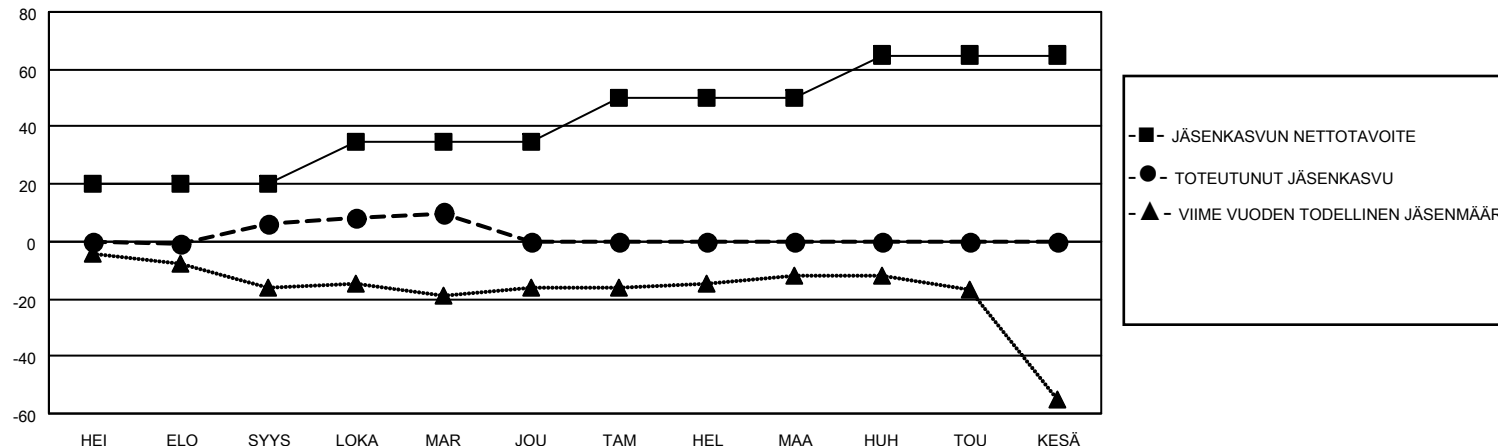

MONTHLY MEMBERSHIP PROGRESS REPORT

SIJAINTI FINLAND

District 107 H

Results as of: 11/30/2022

Klubit				jäsentä			
TULOKSET 2022-2023				TULOKSET 2022-2023			
NELJÄNNES	UUDEN KLUBIN TAVOITE	UUDET KLUBIT	LOPETETUT KLUBIT	NELJÄNNES	JÄSENKASVUN NETTOTAHOITE	TOTEUTUNUT JÄSENKASVU	POISTETUT JÄSENET (mukaan lukien siirrot)
HEI/ELO/SYYS	0	0	0	HEI/ELO/SYYS	20	15	9
LOKA/MAR/JOU	0	0	0	LOKA/MAR/JOU	15	16	11
TAM/HEL/MAA	0	0	0	TAM/HEL/MAA	15	0	0
HUH/TOU/KESÄ	0	0	0	HUH/TOU/KESÄ	15	0	0

TAVOITTEET JA UUDET KLUBIT, KUMULATIIVINEN

TAVOITTEET JA JÄSENET, KUMULATIIVINEN

LAKKAUTETUT KLUBIT: 0

ERONNEET JÄSENET

KUOLLUT	5
KLUBI LAKKAUTETTU	0
MUU	16
YHTEENSÄ	21

16 CLUBS OF 45 LISÄNNYT YHDEN TAI USEAMMAN UUTTA JÄSENTÄ