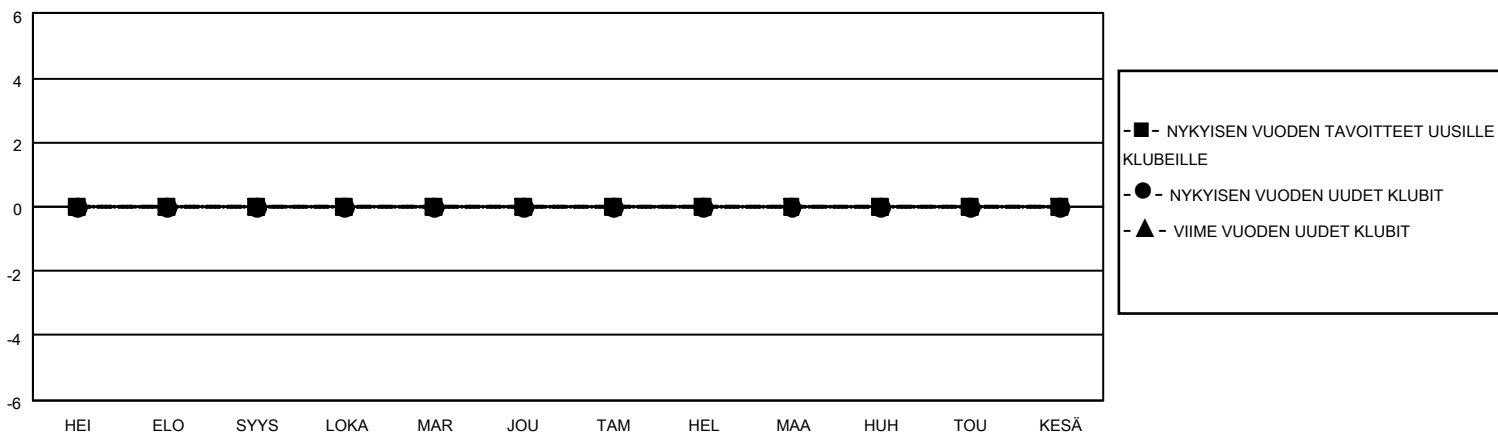

MONTHLY MEMBERSHIP PROGRESS REPORT

SIJAINTI FINLAND

District 107 H

Results as of: 11/30/2022

Klubit				jäsentä			
TULOKSET 2022-2023				TULOKSET 2022-2023			
NELJÄNNES	UUDEN KLUBIN TAVOITE	UUDET KLUBIT	LOPETETUT KLUBIT	NELJÄNNES	JÄSENKASVUN NETTOTAHOITE	TOTEUTUNUT JÄSENKASVU	POISTETUT JÄSENET (mukaan lukien siirrot)
HEI/ELO/SYYS	0	0	0	HEI/ELO/SYYS	20	15	9
LOKA/MAR/JOU	0	0	0	LOKA/MAR/JOU	15	16	11
TAM/HEL/MAA	0	0	0	TAM/HEL/MAA	15	0	0
HUH/TOU/KESÄ	0	0	0	HUH/TOU/KESÄ	15	0	0

TAVOITTEET JA UUDET KLUBIT, KUMULATIIVINEN